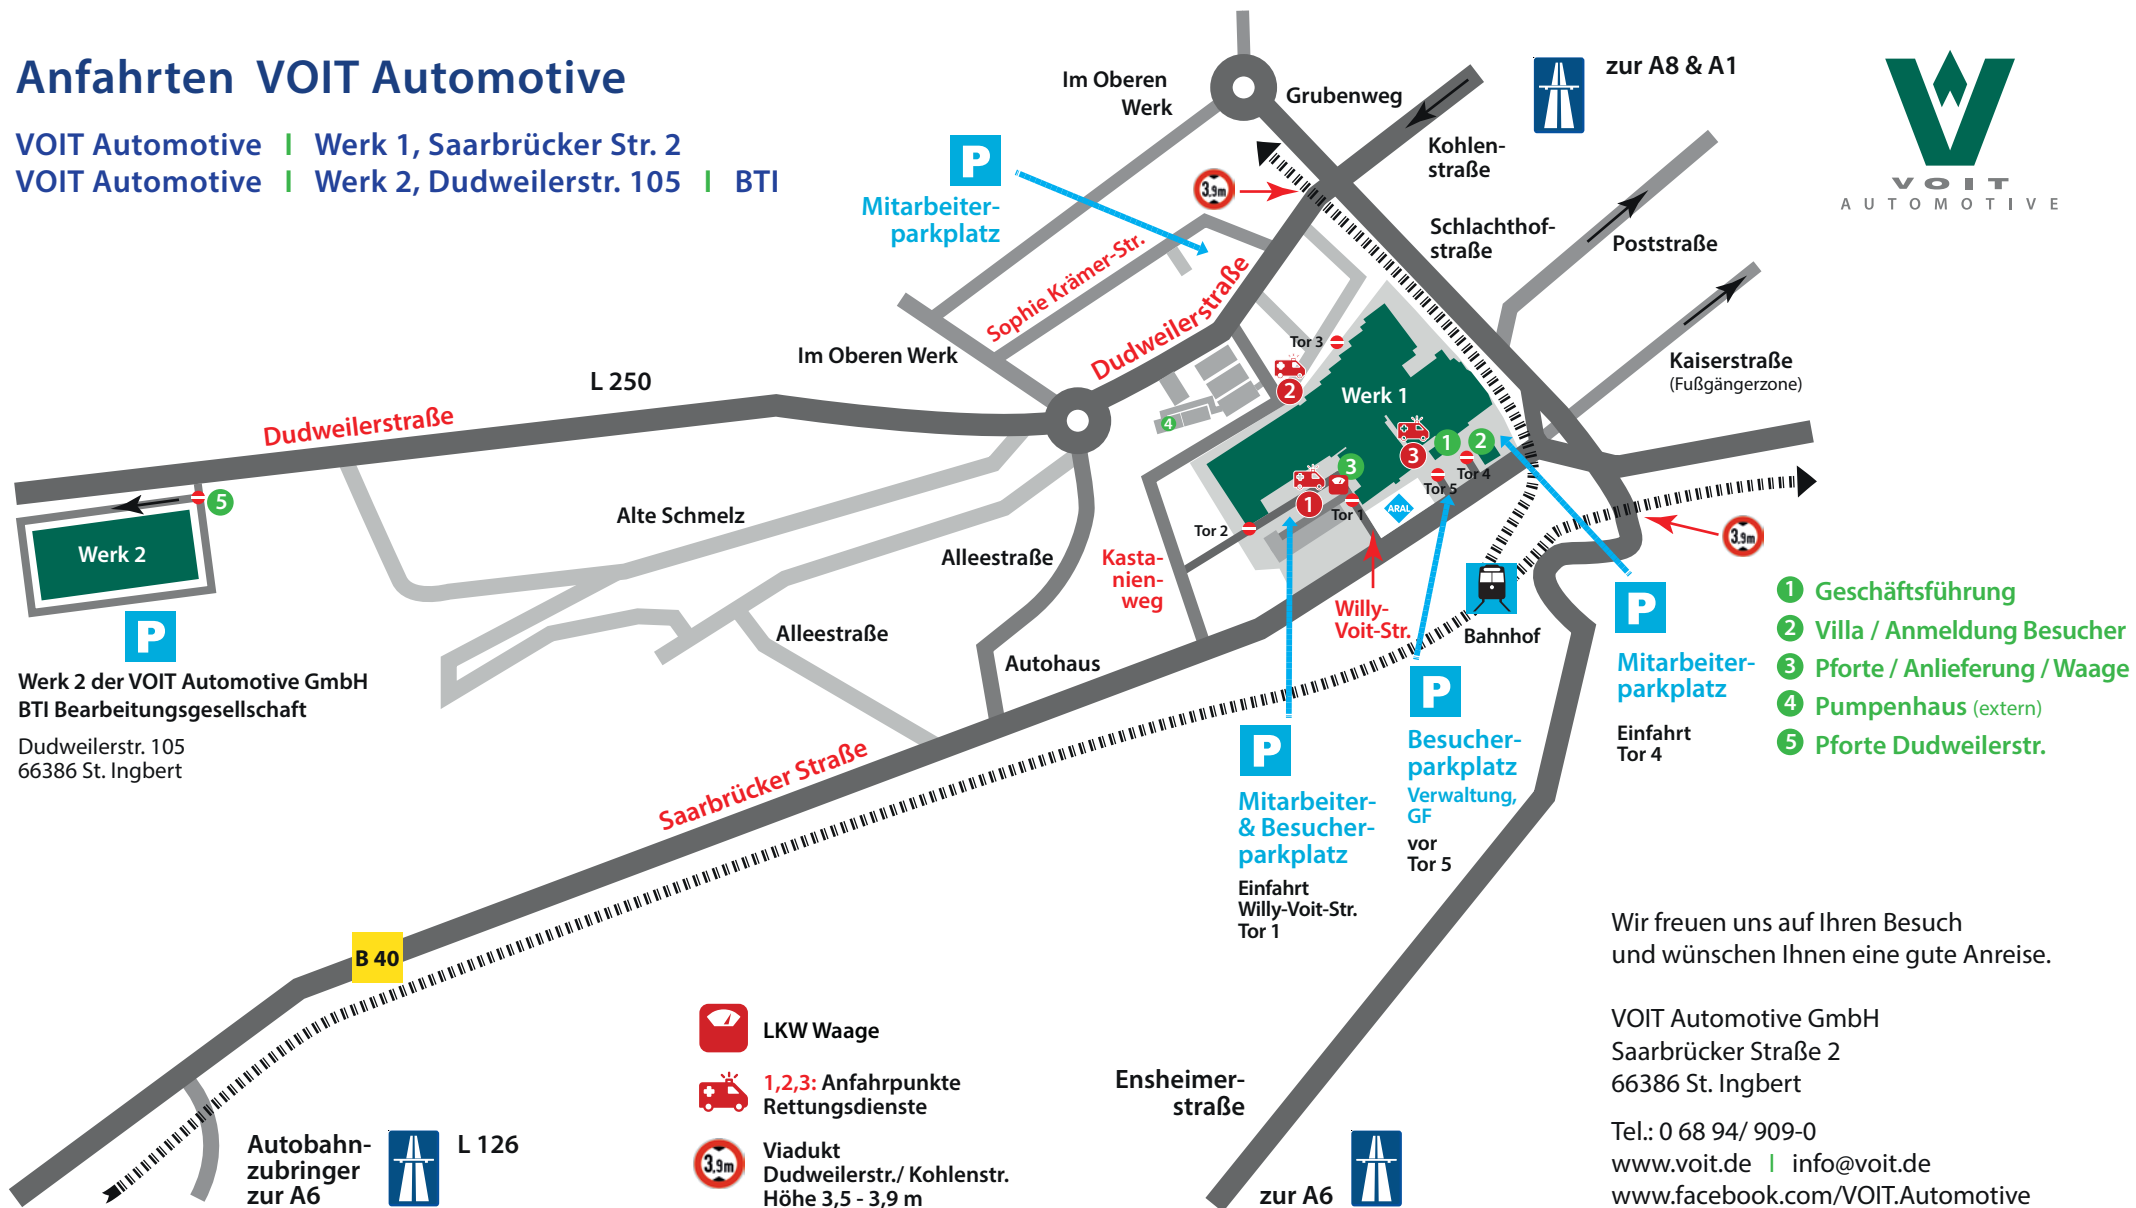

Anfahrten VOIT Automotive

VOIT Automotive | Werk 1, Saarbrücker Str. 2
 VOIT Automotive | Werk 2, Dudweilerstr. 105 | BTI

Wir freuen uns auf Ihren Besuch und wünschen Ihnen eine gute Anreise.

VOIT Automotive GmbH
 Saarbrücker Straße 2
 66386 St. Ingbert