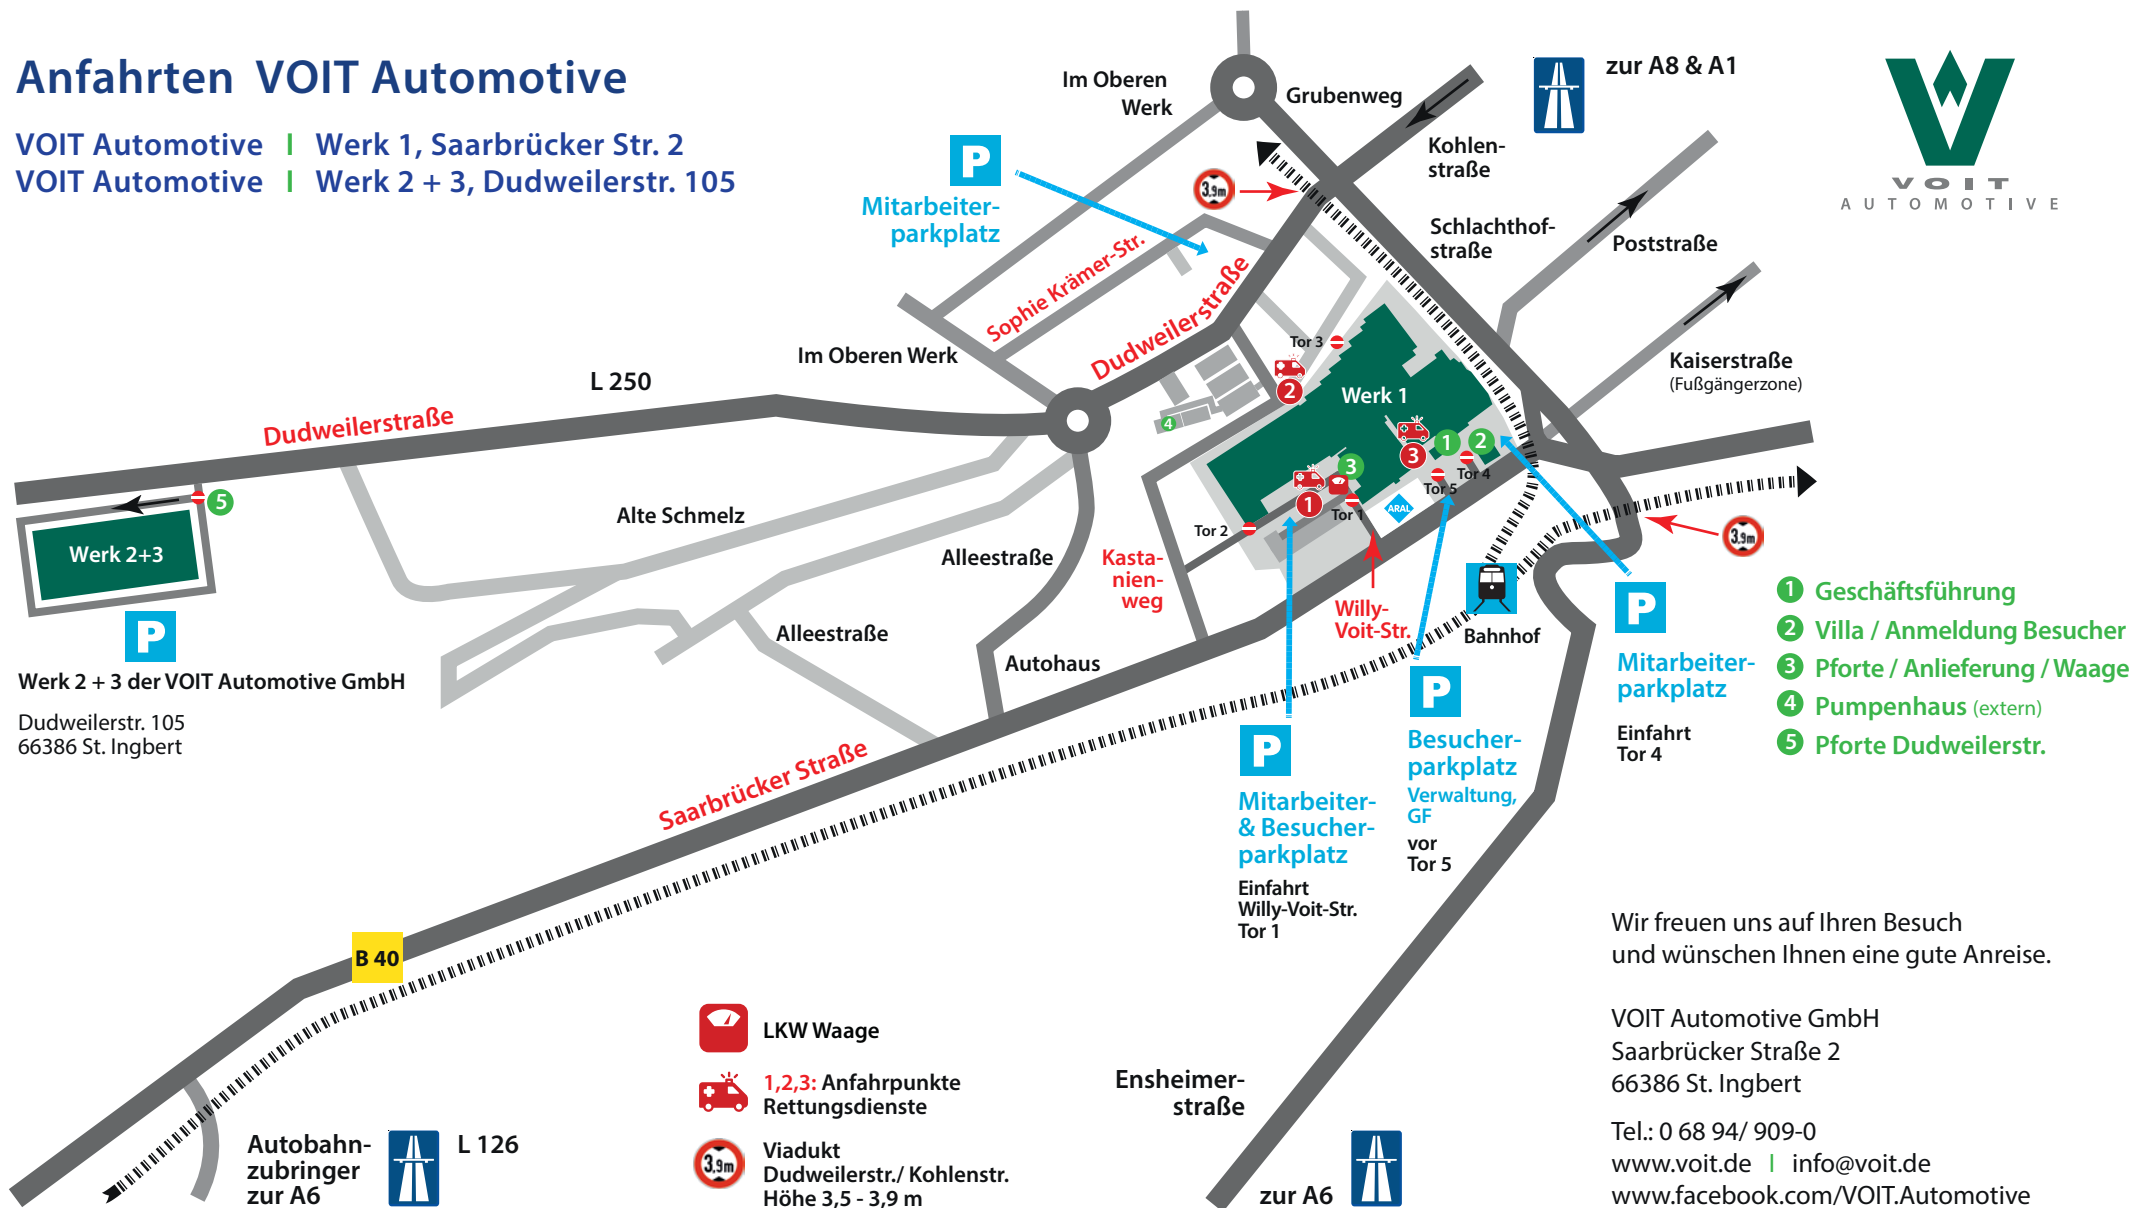

# Anfahrten VOIT Automotive

VOIT Automotive | Werk 1, Saarbrücker Str. 2  
 VOIT Automotive | Werk 2 + 3, Dudweilerstr. 105

Wir freuen uns auf Ihren Besuch und wünschen Ihnen eine gute Anreise.

VOIT Automotive GmbH  
 Saarbrücker Straße 2  
 66386 St. Ingbert